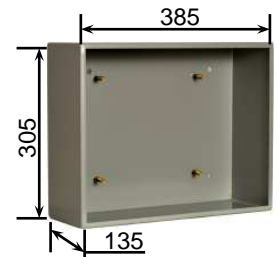

Bruno Eder Gesellschaft m.b.H.

Tel.: +43 (1) 789 99 11 - 0 Fax: +43 (1) 789 99 11 - 25

Stättermayergasse 3, A-1150 Wien

Zargen für FSK1, FSK2, FSK4 und FSK/DUO

Die Bemaßungen auf den Abbildungen auf der rechten Seite gelten für die FSK4 und FSK/DUO Zargen.

Oberputzzarge

Abmessungen

	FSK4, FSK/DUO	FSK1/FSK2
Breite	385mm	305mm
Höhe	305mm	305mm
Tiefe	135mm	135mm

Farbe: RAL 7032

Unterputzzarge

Abmessungen

	FSK4, FSK/DUO	FSK1/FSK2
Breite	385mm	300mm
Höhe	300mm	300mm
Tiefe	135mm	135mm