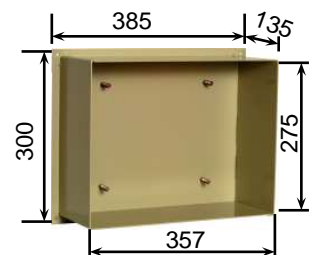

Oberputzzarge

Abmessungen

	FSK4, FSK/DUO	FSK1/FSK2
Breite	385mm	305mm
Höhe	305mm	305mm
Tiefe	135mm	135mm

Farbe: RAL 7032

Unterputzzarge

Abmessungen

	FSK4, FSK/DUO	FSK1/FSK2
Breite	385mm	300mm
Höhe	300mm	300mm
Tiefe	135mm	135mm