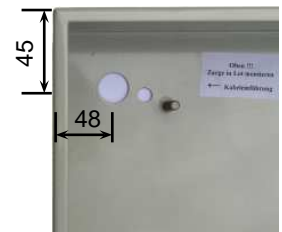

Oberputzzarge

Abmessungen

	FSK4, FSK/DUO	FSK1/FSK2
Breite	385mm	305mm
Höhe	305mm	305mm
Tiefe	135mm	135mm

Farbe: RAL 7032

Unterputzzarge

Abmessungen

	FSK4, FSK/DUO	FSK1/FSK2
Breite	385mm	300mm
Höhe	300mm	300mm
Tiefe	135mm	135mm