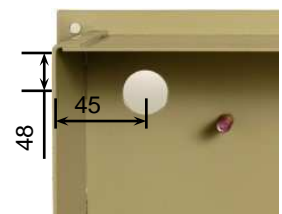

Oberputzzarge

Abmessungen

	FSK4, FSK/DUO	FSK1/FSK2
Breite	385mm	305mm
Höhe	305mm	305mm
Tiefe	135mm	135mm

Farbe: RAL 7032

Unterputzzarge

Abmessungen

	FSK4, FSK/DUO	FSK1/FSK2
Breite	385mm	300mm
Höhe	300mm	300mm
Tiefe	135mm	135mm